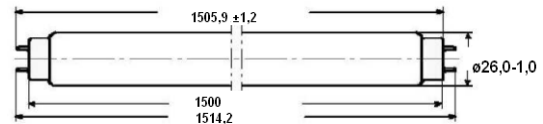

Техническая информация
Лампы люминесцентные
двухцокольные

T8 L58W BASIC

Основные данные

Обозначение типа лампы	Код EAN 10	Цветность	Количество в ящике, шт.
L58W/ 765	4 008 321 959 850	Холодный дневной	25
L58W/ 640	4 008321 959 843	Холодный белый	25

Технические данные

Частота	(Гц)	50
Мощность лампы	(Вт)	58
Рабочий ток	(А)	0,67
Рабочее напряжение	(V)	220

Срок службы

Срок службы	(ч)	13000
-------------	-----	-------

Фотометрические данные

Обозначение типа лампы	Поток (лм)	Индекс цветопередачи	Цветовая температура, К
L58W/ 765	4000	67.....70	6500
L58W/ 640	4600	57.....60	4000